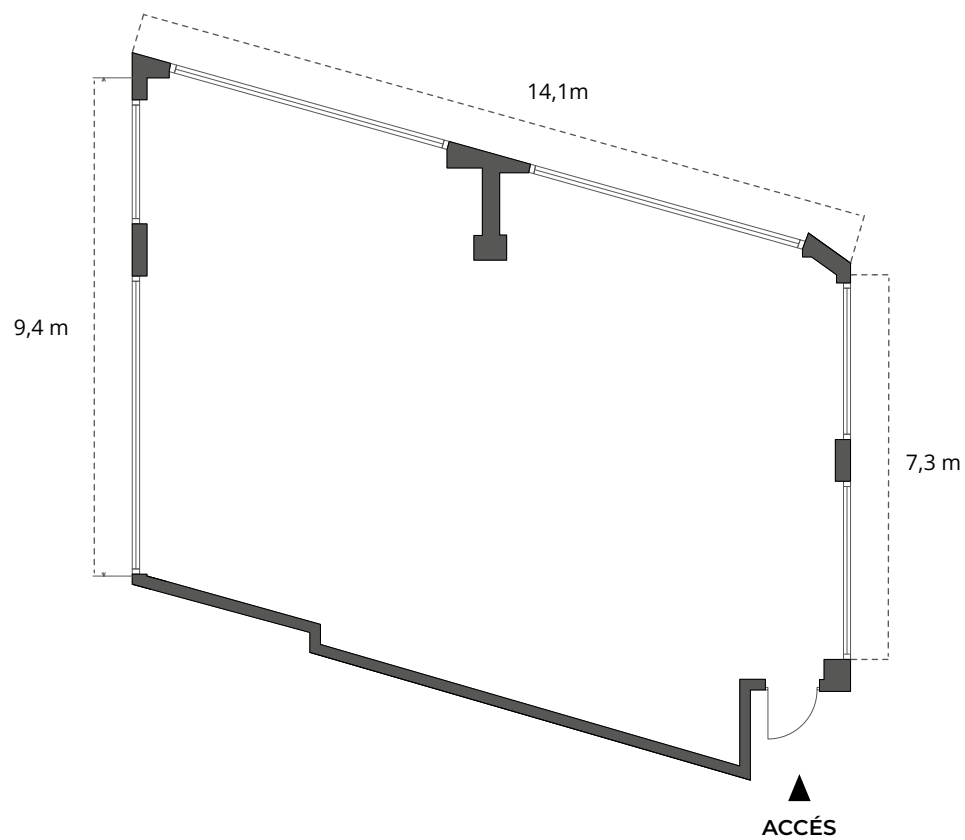

Sala Mirador

ESPAI DIÀFAN.

ESPECIAL PER A REUNIONS I ACTES FORMALS

- Connexió amb punts de llum
- Pantalla 85"
- Taules i cadires
- Molt bona il·luminació, tota la sala està emmarcada amb finestrals.
- Vistes als exteriors de la Nau Bostik 320°

127 m²
SUPERFICIE

90
PAX DE PEU

70
AUDITORI

SALA MIRADOR / PRIMER PIS. ACCÉS ES AL PRIMER PIS DE LA NAU CENTRAL, CREUANT LA SALA AURELI GANDUL, I PUJANT UNES ESCALES INTERIORS.

SALA MIRADOR / PREPARACIÓ JORNADA ICEERS