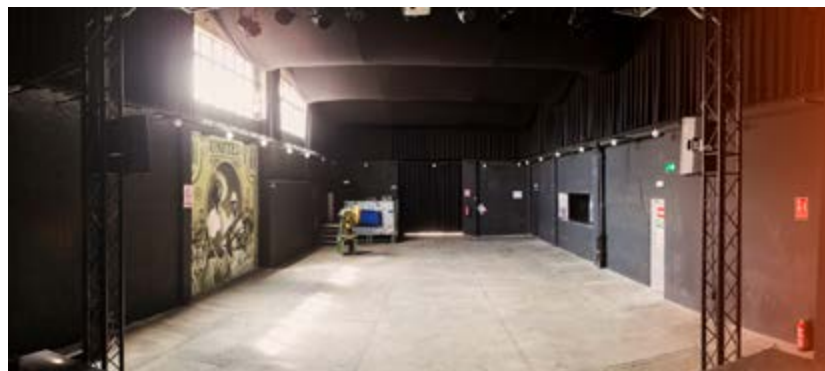

Nau KM14

SALA AMB ESPAI ESCÈNIC,
ENFOCADA A ACTIVITATS MUSICALS I ESCÈNIQUES

233 m²
SUPERFICIE

250
PAX DE PEU

150
AUDITORI

- Escenari: Tarima de 6 m² x 4 m², amb 2 m² més de fons. Teló de fons negre i caixa d'escenari recoberta amb tela negra lateral.
- Tela negra escènica especialitzada que cobreix el sostre i les parets de la sala (a mitjana altura).
- Il·luminació frontal: 4 Retalls blancs i 4 focus led de color (Amb taula de control de llums).
- Projector i pantalla de projecció gran, emmarcada al fons de l'escenari amb la possibilitat de moviment.
- Control tècnic elevat, amb equip de so i taula de mescles.
- + Barra bar + Backstage + Lavabos

NAU BOSTIK
KM14

Rider

Nau KM14

ESCENARI

- **Mesures:** 6,00 m d'ample x 5,00 m de fons + 4,00 m d'ample x 2,00 m de fons
- **Alçada escenari:** 0,95 m
- **Clearance:** 3,00 m
- **Foro:** Tela negra

SO

- **Sistema de pa:** Line array: 2x the box pro Achat 110 M Subs: 2x the box pro Achat 112 Sub Infill:
- **FOH:** Mixer: 1x Behringer X32 Producer Rack: 1x Behringer 16s D-RackStage Patch: 16 inputs / 6 outputs + LR
- **Monitors desde FOH Cuñas:** 2 x Thump12 2 x DR115A