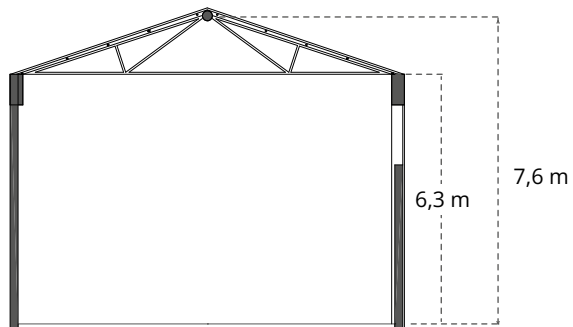

Nau KM14

SALA AMB ESPAI ESCÈNIC,
ENFOCADA A ACTIVITATS MUSICALS I ESCÈNIQUES

233 m²
SUPERFICIE

250
PAX DE PEU

150
AUDITORI

- Escenari: Tarima de 6 m² x 4 m², amb 2 m² més de fons. Teló de fons negre i caixa d'escenari recoberta amb tela negra lateral.
- Tela negra escènica especialitzada que cobreix el sostre i les parets de la sala (a mitjana altura).
- Il·luminació frontal: 4 Retalls blancs i 4 focus led de color (Amb taula de control de llums).
- Projector i pantalla de projecció gran, emmarcada al fons de l'escenari amb la possibilitat de moviment.
- Control tècnic elevat, amb equip de so i taula de mescles.
- + Barra bar + Backstage + Lavabos

NAU BOSTIK
KM14

Rider

Nau KM14

ESCENARI

- **Mesures:** 6,00 m d'ample x 5,00 m de fons + 4,00 m d'ample x 2,00 m de fons
- **Alçada escenari:** 0,95 m
- **Clearance:** 3,00 m
- **Foro:** Tela negra

SO

- **Sistema de pa:** Line array: 2x the box pro Achat 110 M Subs: 2x the box pro Achat 112 Sub Infill:
- **FOH:** Mixer: 1x Behringer X32 Producer Rack: 1x Behringer 16s D-RackStage Patch: 16 inputs / 6 outputs + LR
- **Monitors desde FOH Cuñas:** 2 x Thump12 2 x DR115A