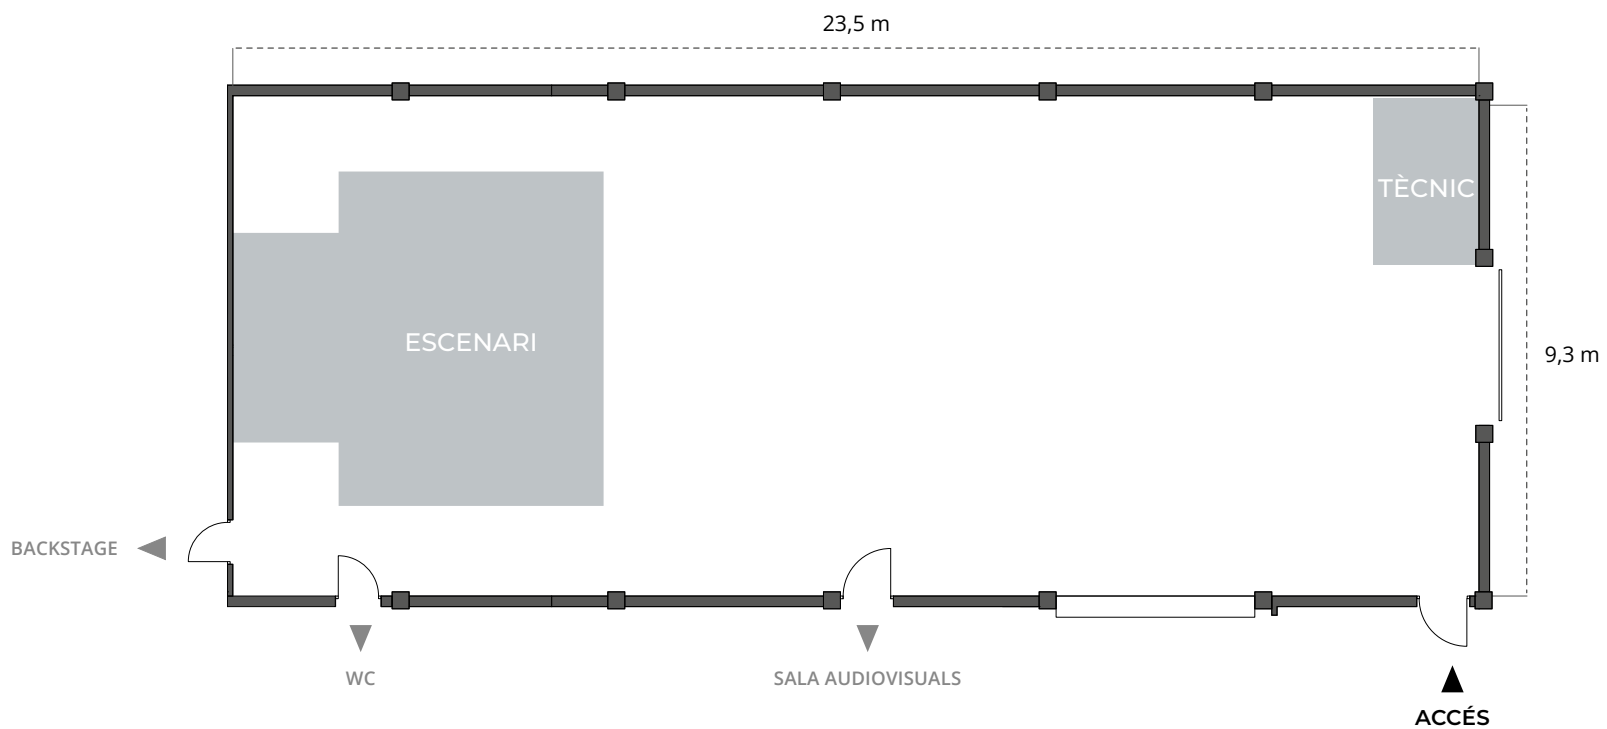

Nau KM14

SALA AMB ESPAI ESCÈNIC,
ENFOCADA A ACTIVITATS MUSICALS I ESCÈNIQUES

233 m²
SUPERFICIE

250
PAX DE PEU

150
AUDITORI

- Escenari: Tarima de 6 m² x 4 m², amb 2 m² més de fons. Teló de fons negre i caixa d'escenari recoberta amb tela negra lateral.
- Tela negra escènica especialitzada que cobreix el sostre i les parets de la sala (a mitjana altura).
- Il·luminació frontal: 4 Retalls blancs i 4 focus led de color (Amb taula de control de llums).
- Projector i pantalla de projecció gran, emmarcada al fons de l'escenari amb la possibilitat de moviment.
- Control tècnic elevat, amb equip de so i taula de mescles.
- + Barra bar + Backstage + Lavabos

NAU BOSTIK
KM14

Rider

Nau KM14

ESCENARI

- **Mesures:** 6,00 m d'ample x 5,00 m de fons + 4,00 m d'ample x 2,00 m de fons
- **Alçada escenari:** 0,95 m
- **Clearance:** 3,00 m
- **Foro:** Tela negra

SO

- **Sistema de pa:** Line array: 2x the box pro Achat 110 M Subs: 2x the box pro Achat 112 Sub Infill:
- **FOH:** Mixer: 1x Behringer X32 Producer Rack: 1x Behringer 16s D-RackStage Patch: 16 inputs / 6 outputs + LR
- **Monitors desde FOH Cuñas:** 2 x Thump12 2 x DR115A